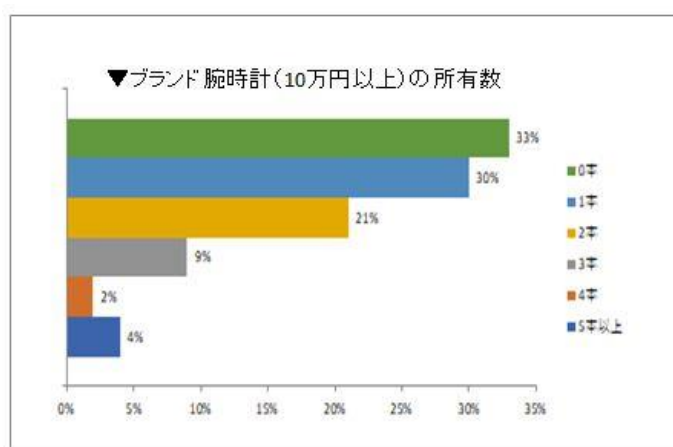

<「KASHITOKE」開始の背景>

「KARITOKE」は、『腕時計のある生活』をコンセプトにブランド腕時計を月額料金制でレンタルしていただくサービスで、2017年6月のサービス開始から現在まで1万人を超えるお客様にご登録いただいております。

当社が「KARITOKE」会員に対して行ったアンケートによると、33%の人が「KARITOKE」利用前に腕時計を所持しておらず、腕時計に興味はあったものの所有することのハードルが高かった人が多いことが分かりました。

一方で、3本以上の腕時計を持っている人も10%以上存在し、そのような人から「自分の腕時計を貸す方法はないか」というお問い合わせも数多くいただきました。